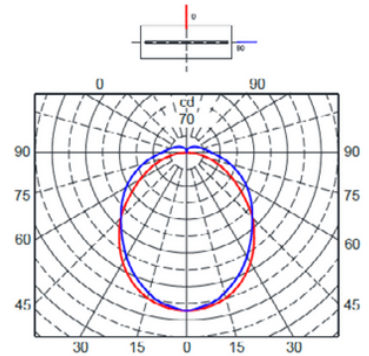

LED Profiilvalgusti NovaS

- DipSwitch driver
- Pindpaigaldus
(Riputamiseks eraldi tarvikud)
- 90° valgusviht
- Värviedastusindeks CRI > 80
- Värvitolerants 3 MacAdam'i sammu
- IP40
- Eluiga 80 000h
- Opaal PC

Tootekood	Nimetus	Mõõdud	Võimsus	Valgusvoog	Efektiivus	Värvi temp.	CRI
MARNOV.120-35-4600/9.4/IP4002W	Profiilvalgusti NovaS	1145x60x50mm	35W	4600lm	131lm/W	4000K	> 80
MARNOV.120-35-4380/9.3/IP4002W	Profiilvalgusti NovaS	1145x60x50mm	35W	4380lm	125lm/W	3000K	> 80

CONTROL LUMEN FLUX AND POWER VIA DIP SWITCH FUNCTION								
Current (mA)	Dip Switch settings				Power (W)	Efficacy at different CCT (lm)		
	1	2	3	4		3000K	4000K	5000K
325	-	-	-	-	24	2820	2960	3100
350	-	-	-	ON	26	3050	3200	3360
400	-	-	ON	ON	30	3450	3620	3800
500	-	ON	ON	ON	35	4380	4600	4830